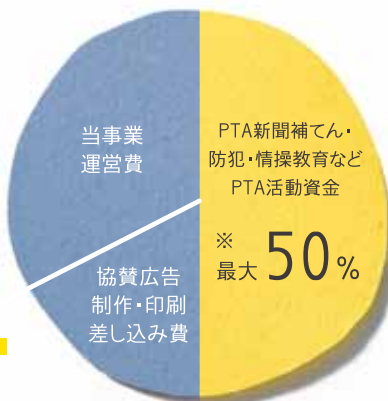

3

協賛広告費の最大50%が  
PTA様に支払われます。

本ビジネスは、地元企業様からいただいた協賛広告費の最大50%  
を全てPTA様にお渡します。

協賛広告費は、PTA新聞の補てん、子どもたちを見守るための「防  
犯」や「情操教育」などのPTA活動資金としてお使いください。

【 協賛広告収入 内訳 】

【 A4～B4サイズ/両面 】

※協賛広告枠が全て埋まった場合

メリットは  
このウラ